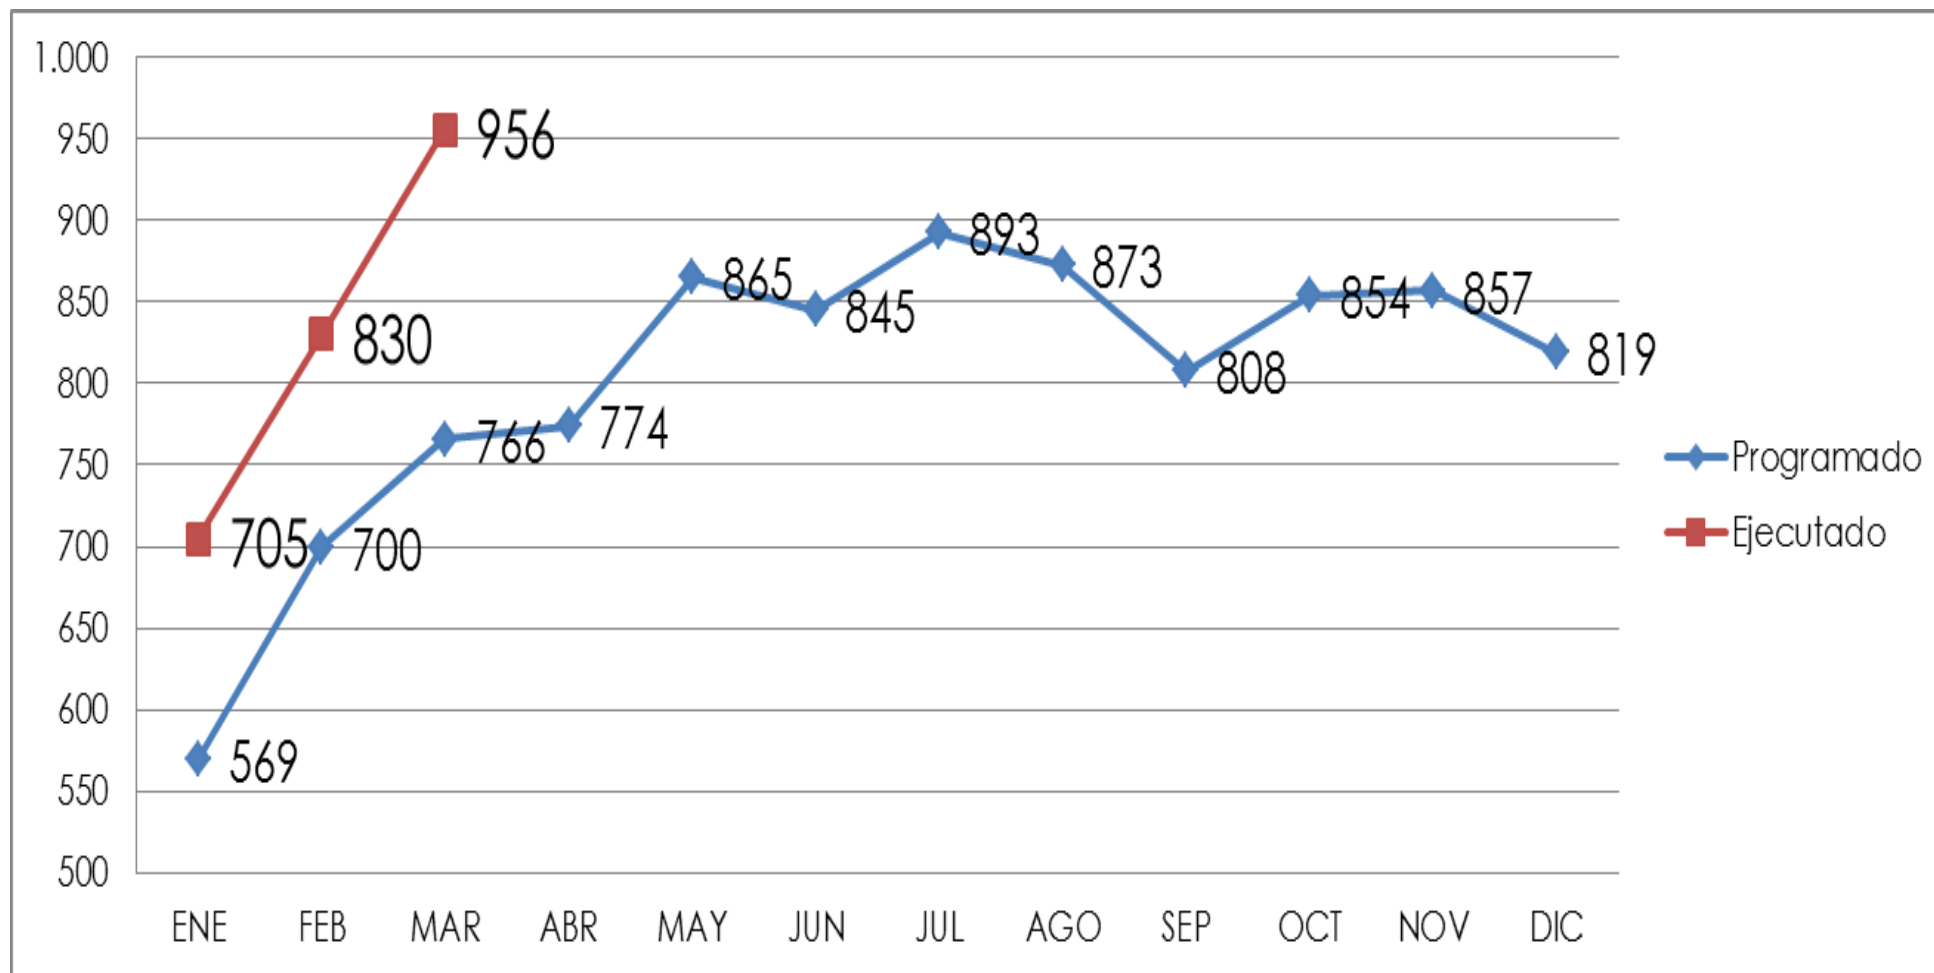

Servicios IBMETRO de enero a marzo Gestión 2022

Realizar servicios en magnitudes físicas enero-marzo

ESTADO PLURINACIONAL DE
BOLIVIA

MINISTERIO DE DESARROLLO
PRODUCTIVO Y ECONOMÍA PLURAL

Realizar servicios en magnitudes termoeléctricas y flujo enero-marzo