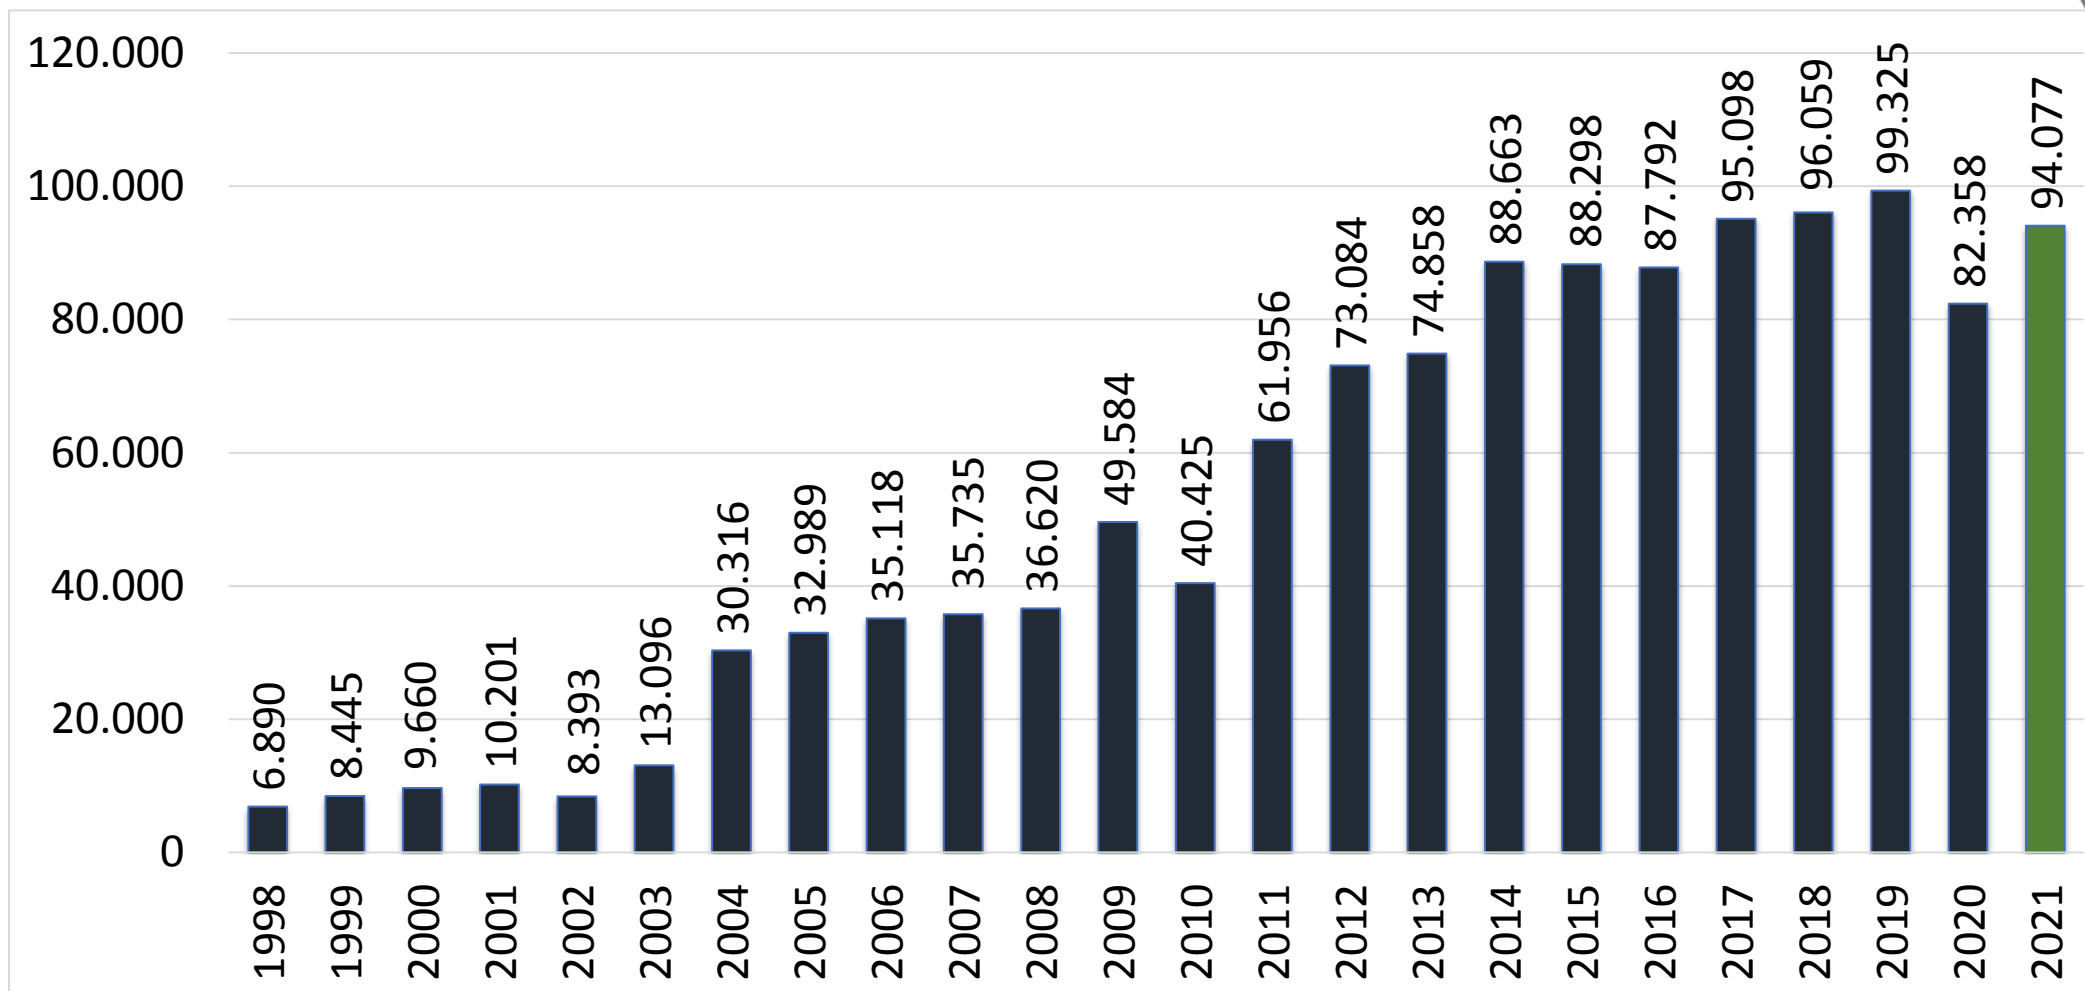

INSTITUTO BOLIVIANO
DE METROLOGÍA

ESTADO PLURINACIONAL DE
BOLIVIA

MINISTERIO DE DESARROLLO
PRODUCTIVO Y ECONOMÍA PLURAL

INSTITUTO BOLIVIANO DE METROLOGÍA

INFORMACIÓN ESTADÍSTICA A MARZO 2022

Servicios IBMETRO acumulado (anual)