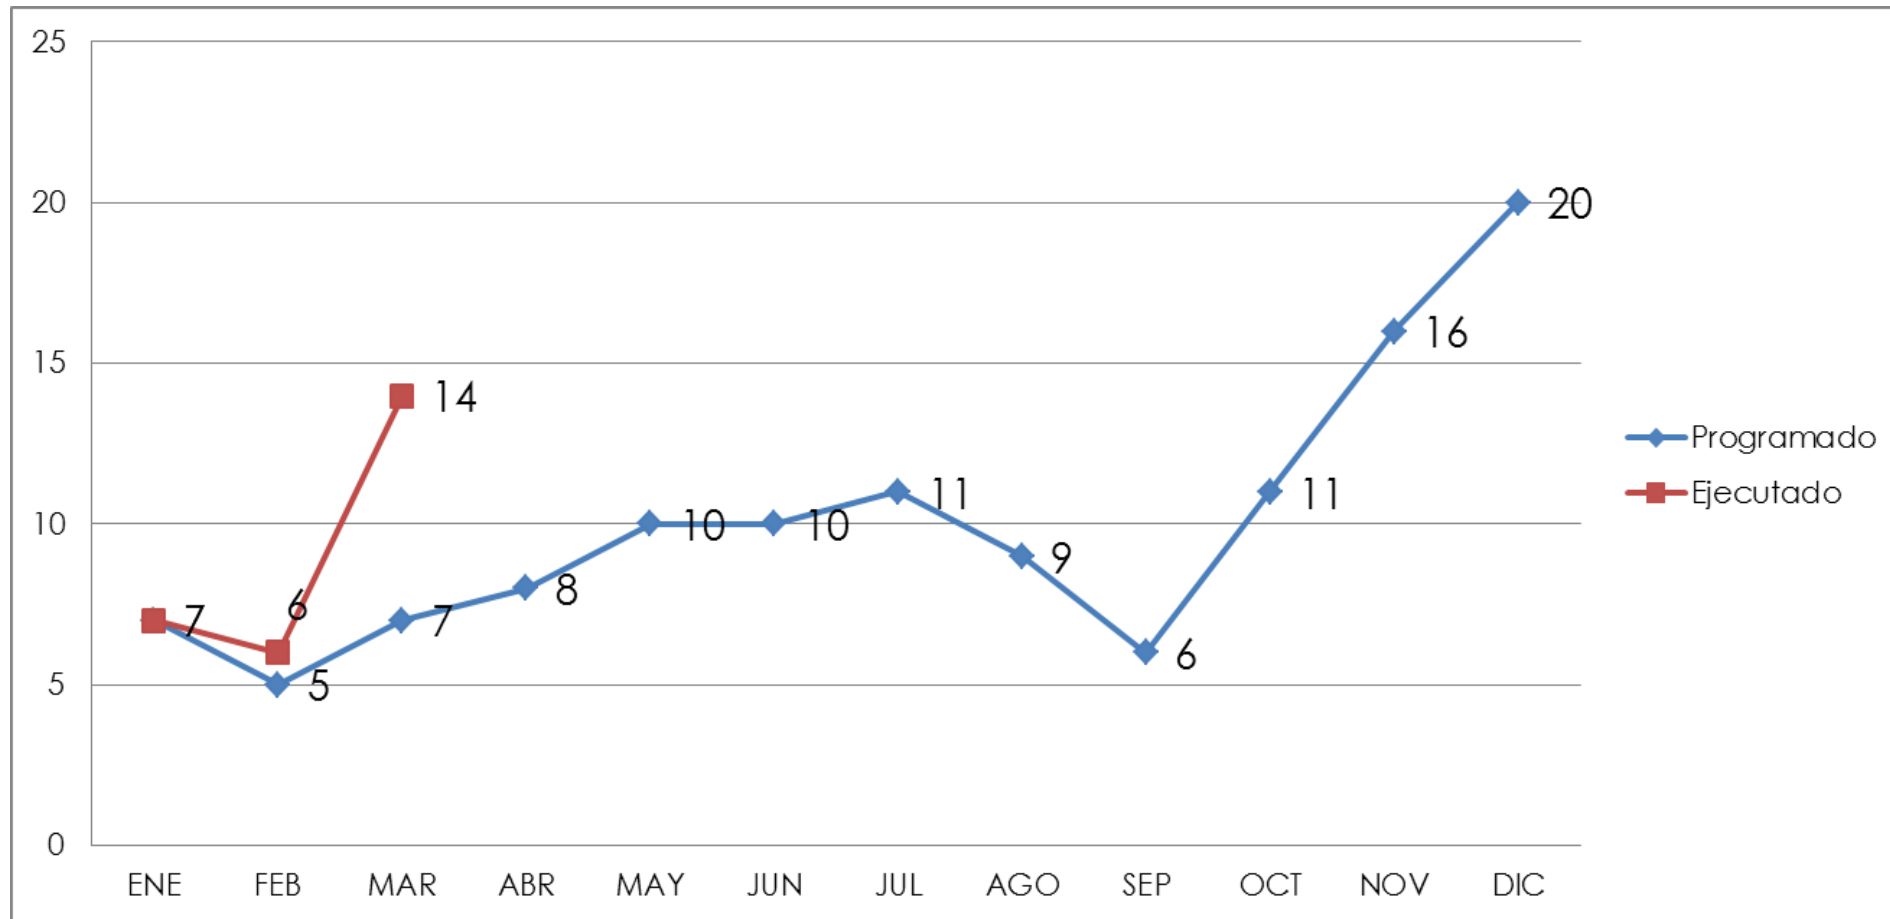

ESTADO PLURINACIONAL DE
BOLIVIA

MINISTERIO DE DESARROLLO
PRODUCTIVO Y ECONOMÍA PLURAL

Acreditación enero-marzo

ESTADO PLURINACIONAL DE
BOLIVIA

MINISTERIO DE DESARROLLO
PRODUCTIVO Y ECONOMÍA PLURAL

INSTITUTO BOLIVIANO
DE METROLOGÍA