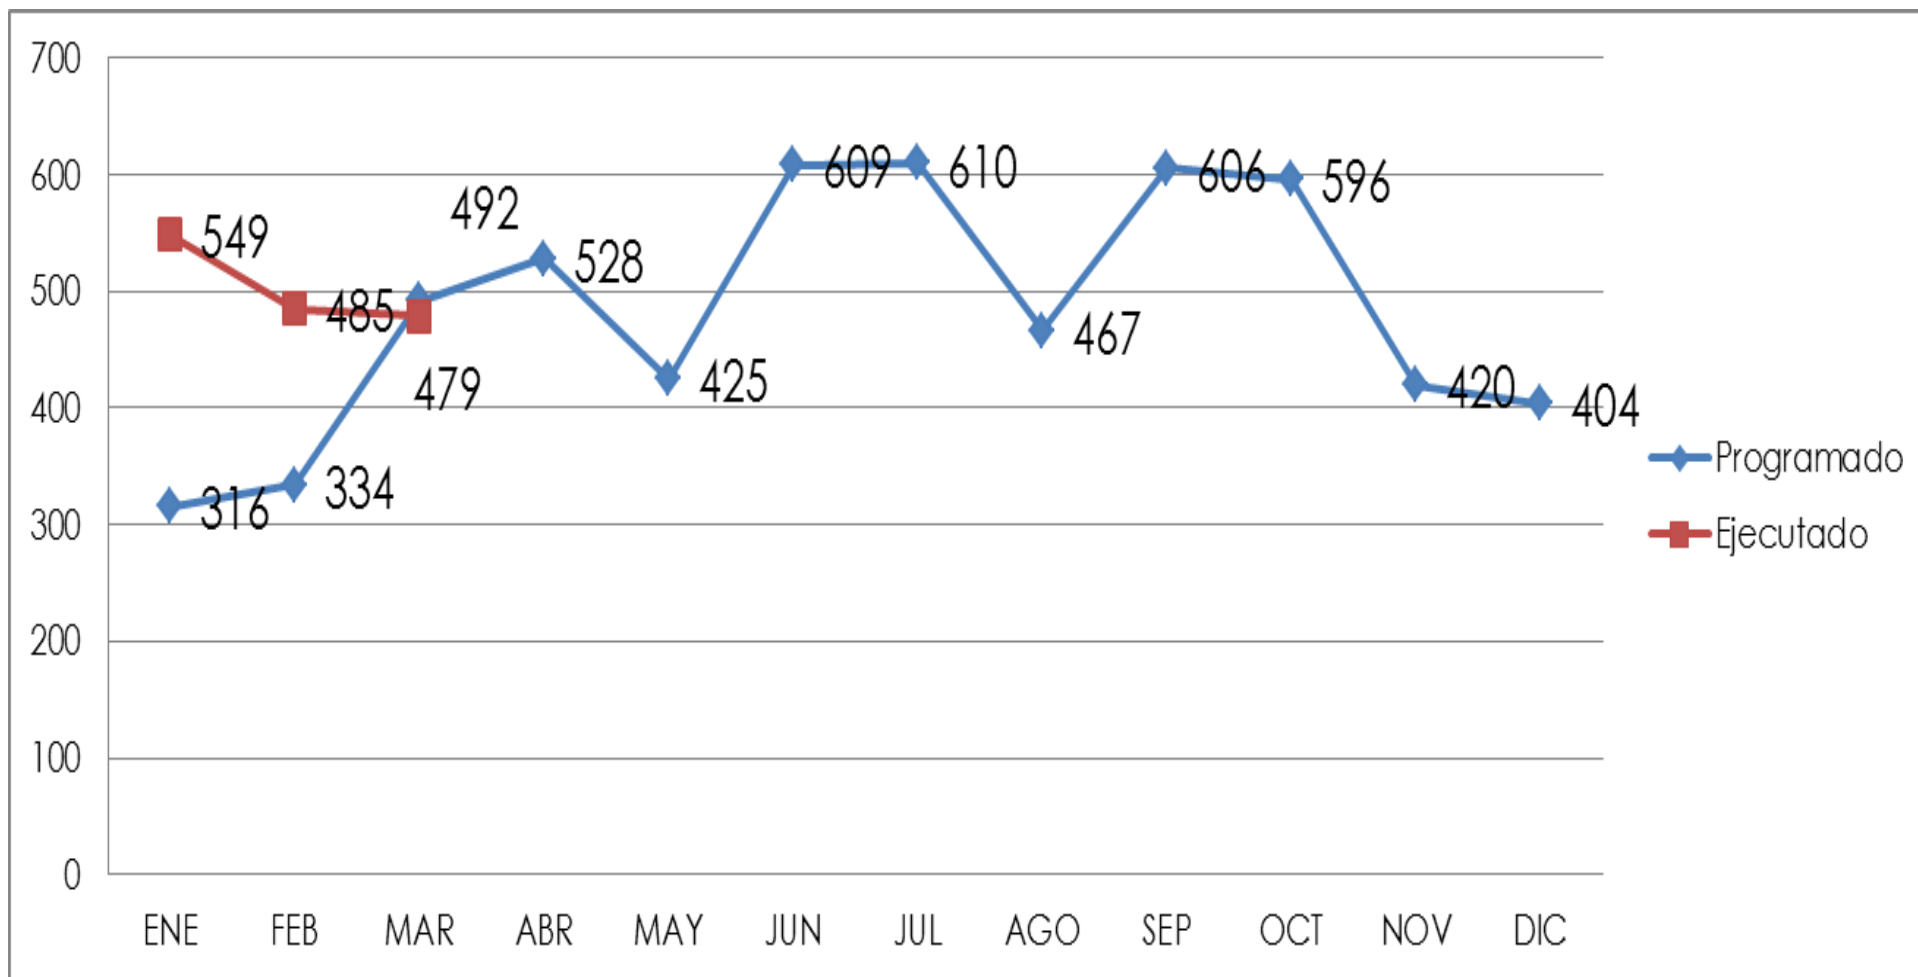

Realizar servicios en magnitudes termoeléctricas y flujo enero-marzo

ESTADO PLURINACIONAL DE
BOLIVIA

MINISTERIO DE DESARROLLO
PRODUCTIVO Y ECONOMÍA PLURAL