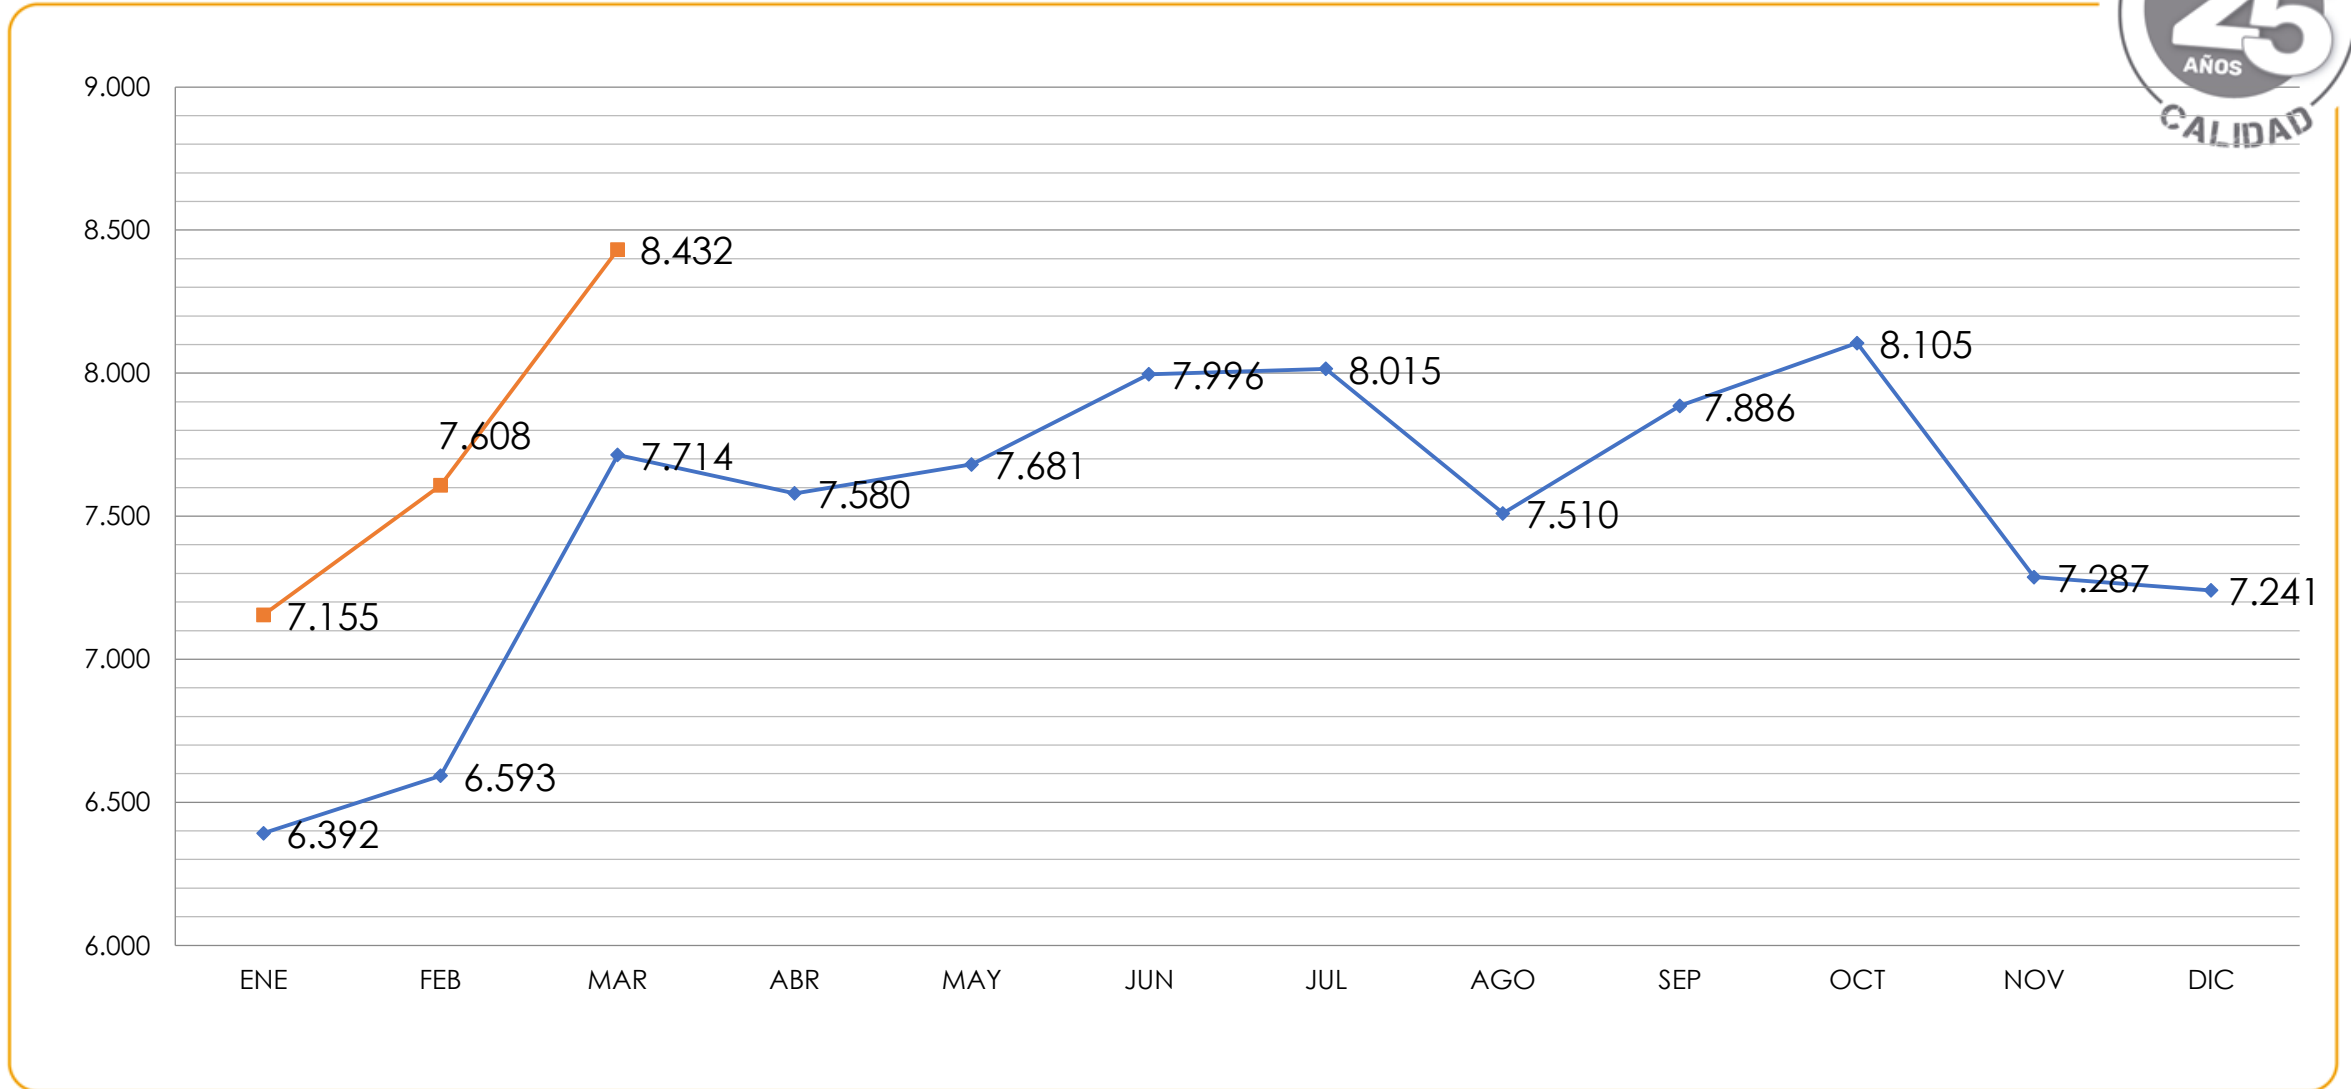

INSTITUTO BOLIVIANO
DE METROLOGÍA

ESTADO PLURINACIONAL DE
BOLIVIA

MINISTERIO DE DESARROLLO
PRODUCTIVO Y ECONOMÍA PLURAL

INSTITUTO BOLIVIANO DE METROLOGÍA

INFORMACIÓN ESTADÍSTICA A MARZO 2022

Servicios IBMETRO acumulado (anual)

Servicios IBMETRO de enero a marzo Gestión 2022

Realizar servicios en magnitudes físicas enero-marzo

ESTADO PLURINACIONAL DE
BOLIVIA

MINISTERIO DE DESARROLLO
PRODUCTIVO Y ECONOMÍA PLURAL

Realizar servicios en magnitudes termoeléctricas y flujo enero-marzo