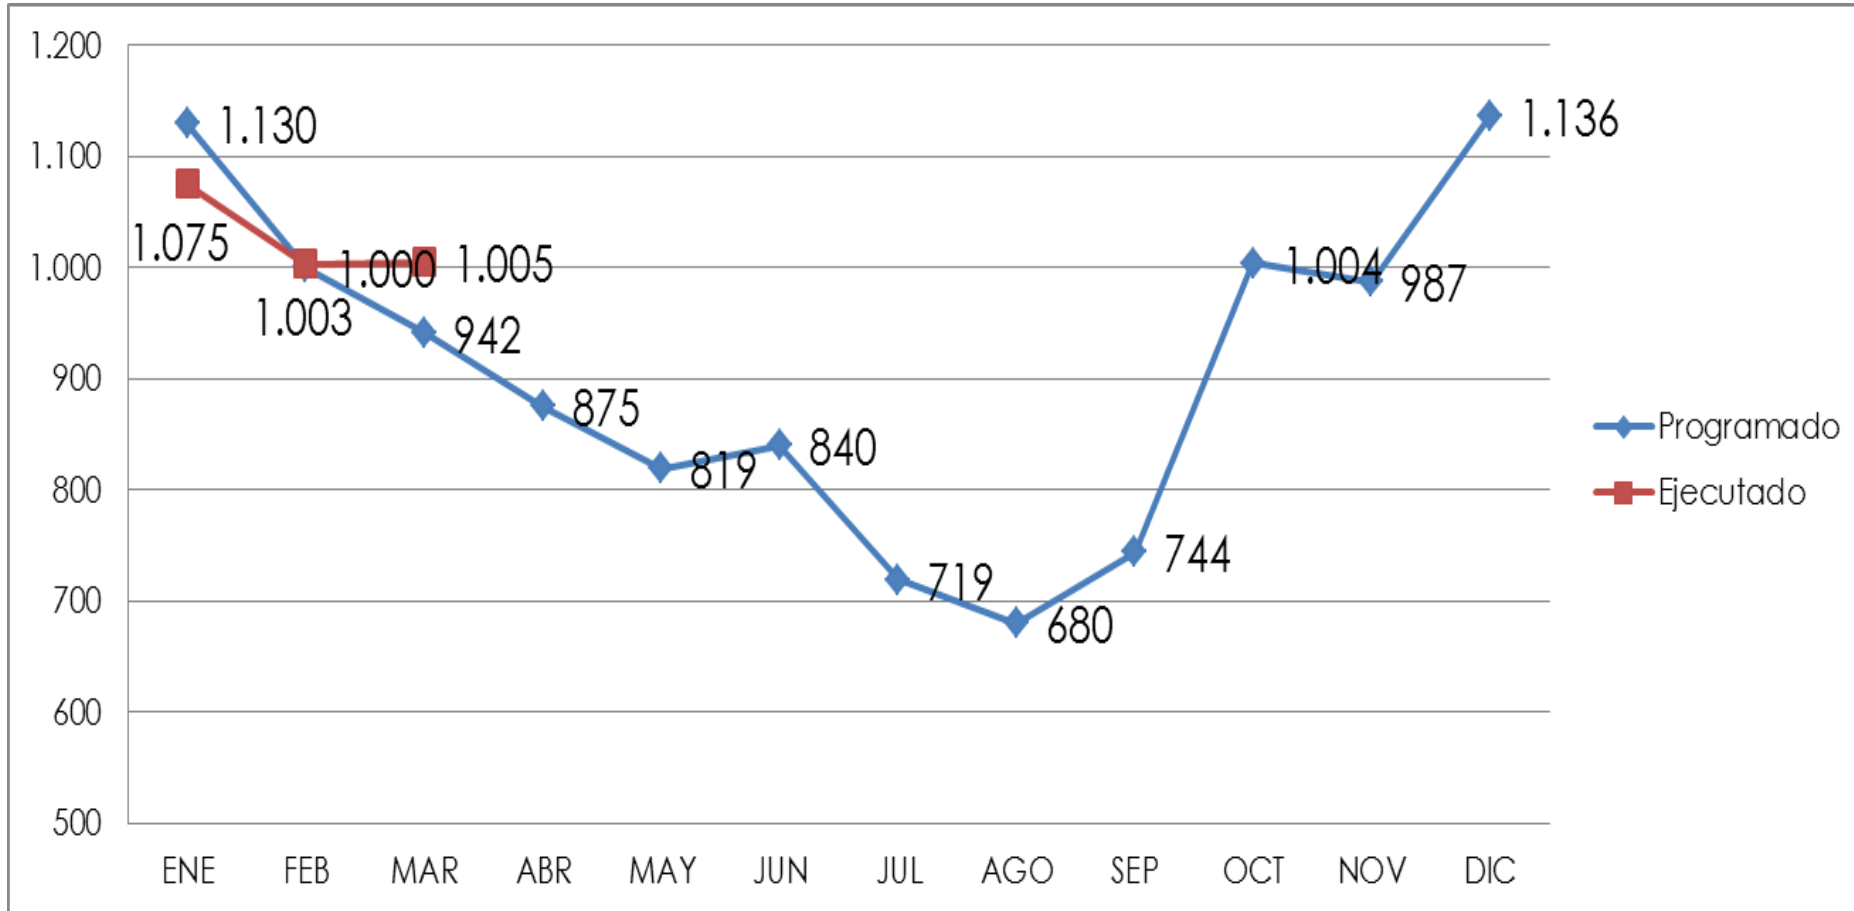

Realizar inspecciones en cumplimiento a la normativa legal enero-marzo

ESTADO PLURINACIONAL DE
BOLIVIA

MINISTERIO DE DESARROLLO
PRODUCTIVO Y ECONOMÍA PLURAL