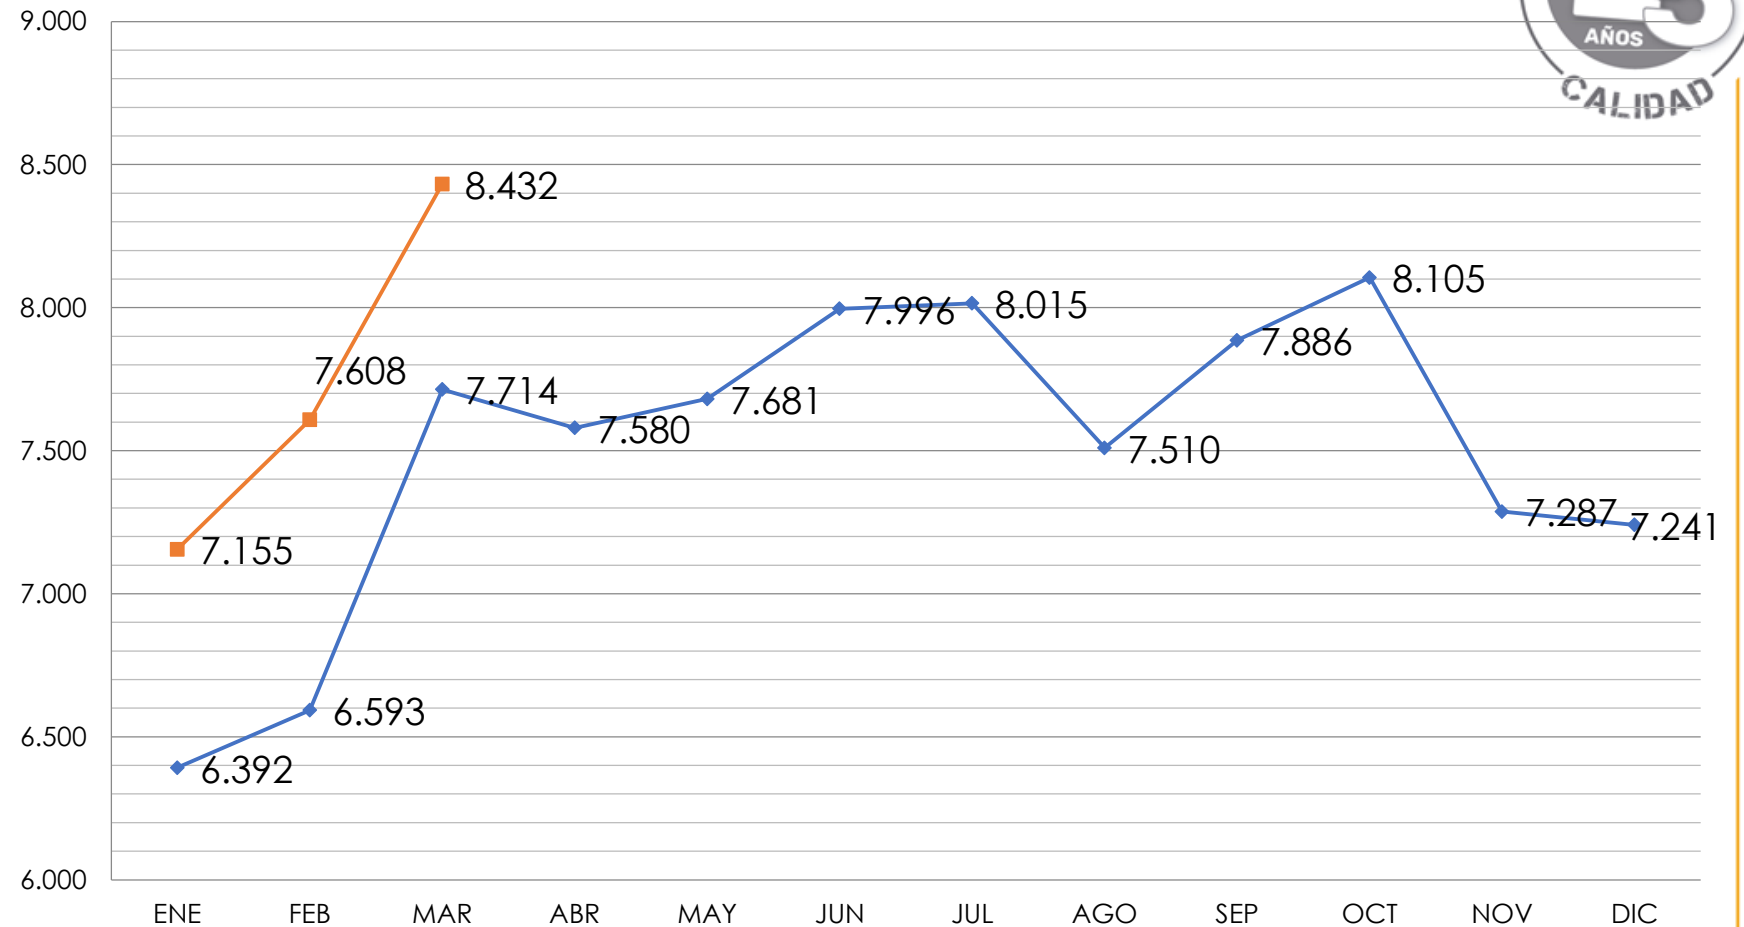

Servicios –Marzo 2022

METROLOGÍA INDUSTRIAL Y CIENTÍFICA

1.568 de 1.418

111%

METROLOGÍA LEGAL

6.587 de 6.211

106%

ACREDITACIÓN

14 de 7

200%