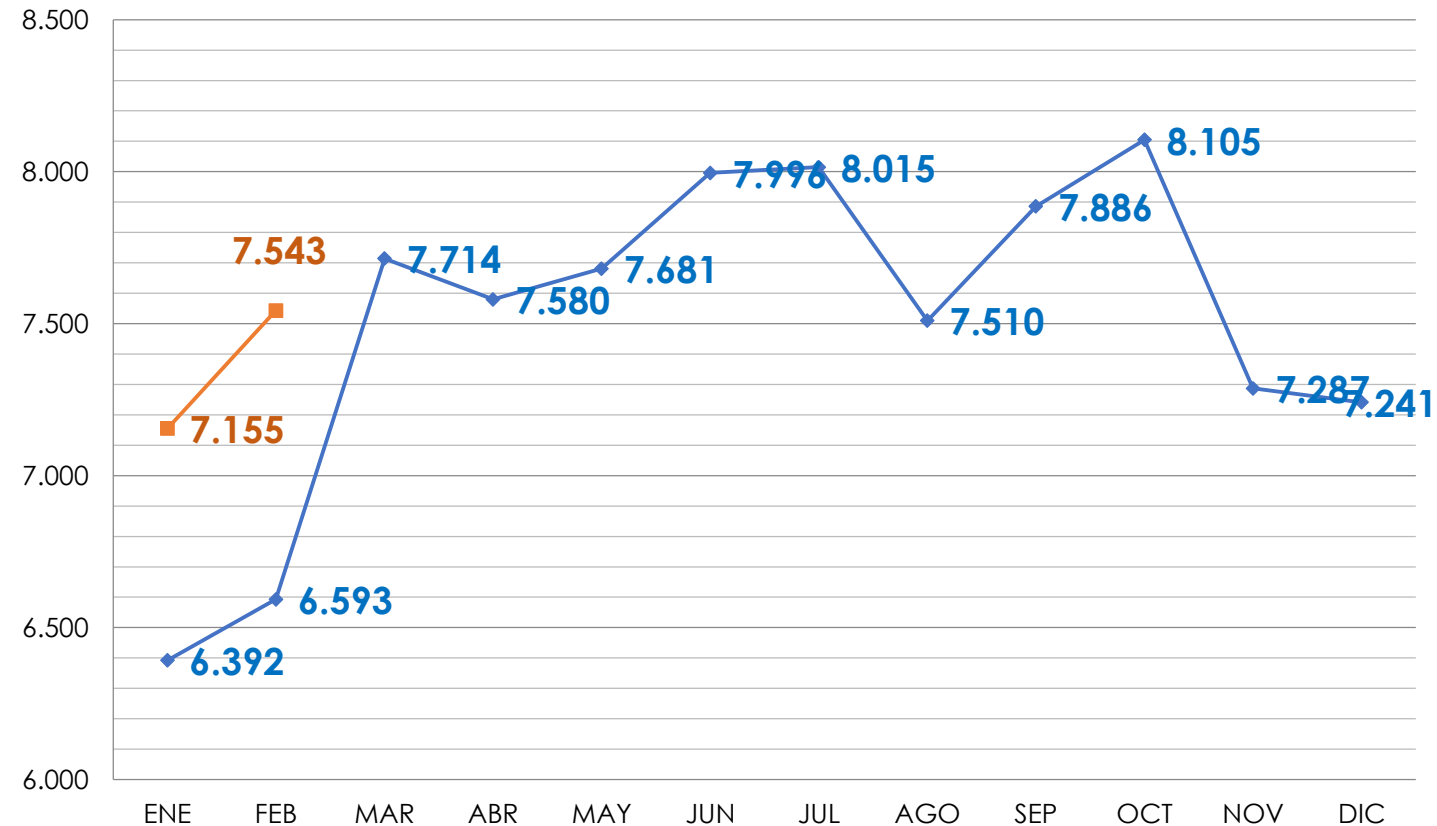

METROLOGÍA
INDUSTRIAL Y
CIENTÍFICA

1.468 de 1.144

128%

METROLOGÍA LEGAL

6.069 de
5.366

113%

ACREDITACIÓN

6 de 5

120%